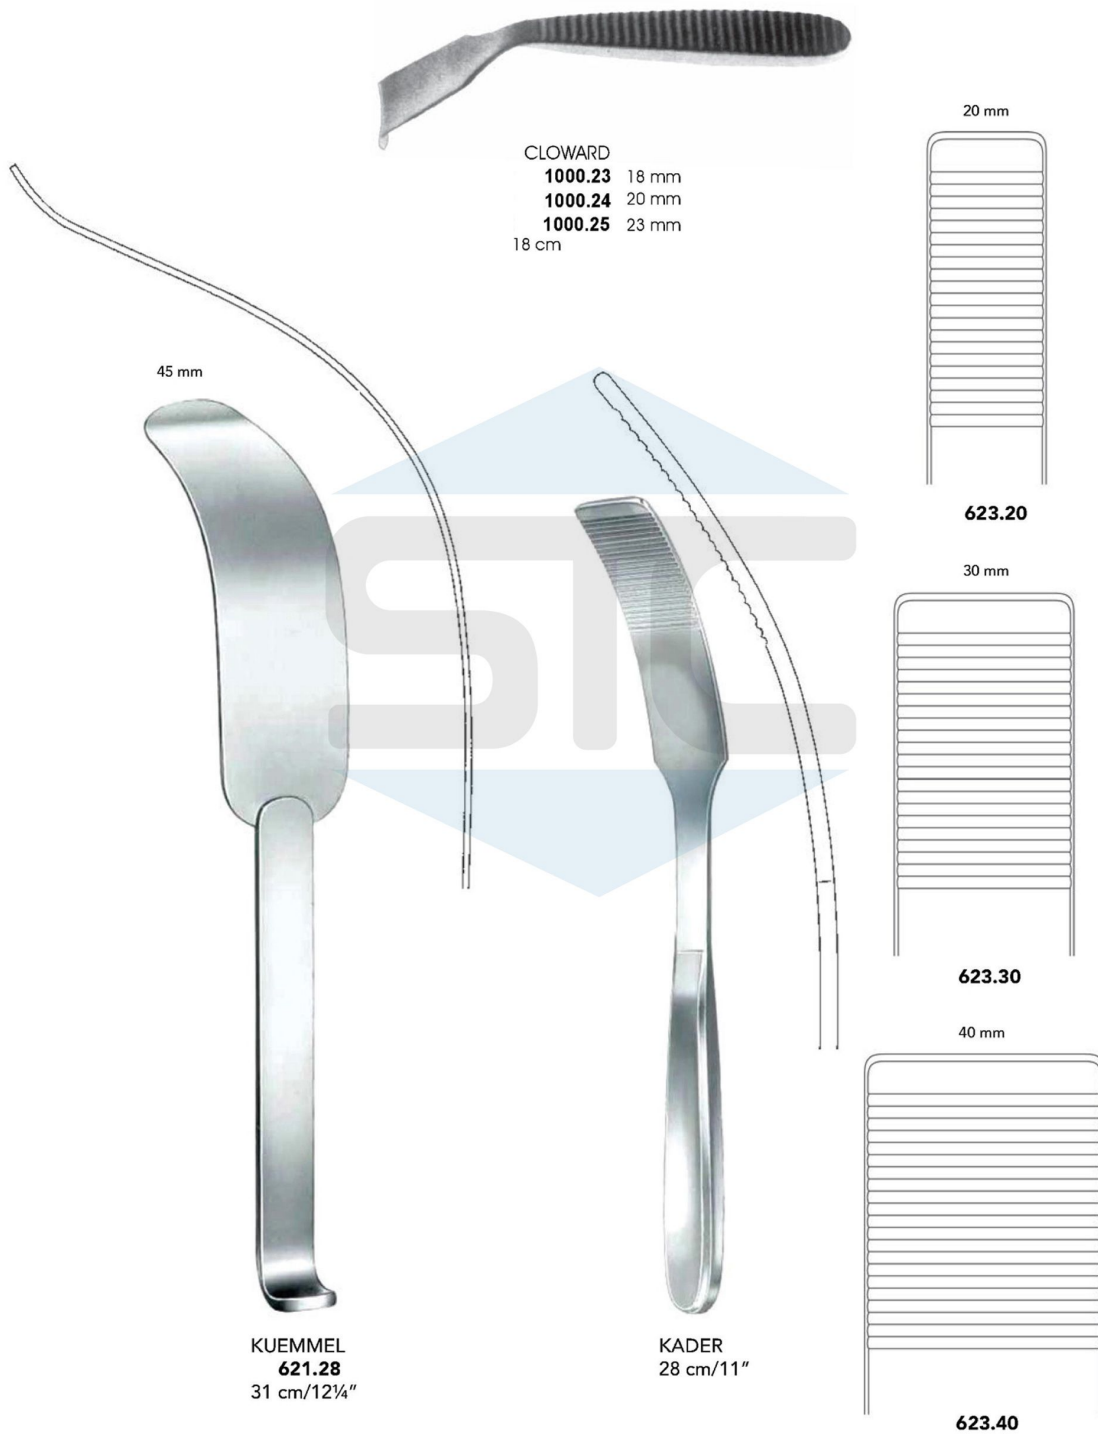

Retractors

Retractors

DEAVER
591.07
32 cm/12¾"

DEAVER
591.08
31.5 cm/12¾"

DEAVER
591.09
31.5 cm/12¾"

DEAVER		
31.5 cm/12¾"	25 mm	592.04
31.5 cm/12¾"	38 mm	592.07
31.5 cm/12¾"	50 mm	592.08
32.5 cm/13"	100 mm	592.10

Retractors (Pelvis Retractors)

Retractors

MIKULICZ
25 cm/9¾"
90 x 35 mm **603.01**
125 x 50 mm **603.02**
160 x 50 mm **603.03**

MIKULICZ
607.26
26 cm/10¼"

KELLY
28 cm/11"
205 x 38 mm **611.01**
210 x 57 mm **611.02**

Retractors (Abdominal Spatulas)

Retractors

ROUX
14.5 cm/5¾"
16.0 cm/6¼"
17.0 cm/6¾"
655.01
655.02
655.03

Fig. 1
22 x 21 / 27 x 29 mm
Fig. 2
25 x 26 / 30 x 38 mm
Fig. 3
28 x 29 / 33 x 43 mm

ROUX
655.00
17 cm/6¾"
Set of 2