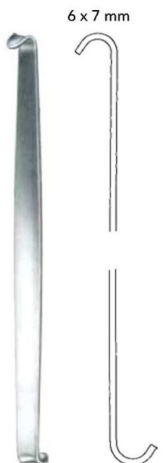

Retractors (Abdominal Spatulas)

Retractors

ROUX
14.5 cm/5¾"
16.0 cm/6¼"
17.0 cm/6¾"
655.01
655.02
655.03

Fig. 1
22 x 21 / 27 x 29 mm
Fig. 2
25 x 26 / 30 x 38 mm
Fig. 3
28 x 29 / 33 x 43 mm

ROUX
655.00
17 cm/6¾"
Set of 2

COLLIN-HARTMANN
652.01
15 cm/6"

FARABEUF
Fig. 1 **663.01**
Fig. 2 **663.02**

Fig. 1
26 x 10 mm / 30 x 13 mm

Fig. 2
30 x 10 mm / 34 x 13 mm

FARABEUF
663.00
12 cm/4¾"
Set of 2

ROUX-MINI
667.06
14.5 cm/5¾"
6 x 7 mm
7 x 8 mm

ROUX-BABY
669.13
12.5 cm/5"

17 x 17 mm

24 x 21 mm

Fig. 1
19 x 15 mm
19 x 15 mm

Fig. 2
22 x 15 mm
22 x 15 mm

PARKER
Fig. 1 **673.01**
Fig. 2 **673.02**

PARKER
673.00
14 cm/5½"
Set of 2

PARKER
Fig. 1 **674.01**
Fig. 2 **674.02**

Fig. 1
26 x 25 mm
27 x 15 mm

Fig. 2
29 x 25 mm
27 x 25 mm

PARKER
674.00
18.5 cm/7¼"

Set of 2

Retractors

Fig. 1
42 x 13 mm / 42 x 26 mm

Fig. 2
47 x 13 mm / 46 x 26 mm

MATHIEU
683.00
20 cm/8"
Set of 2