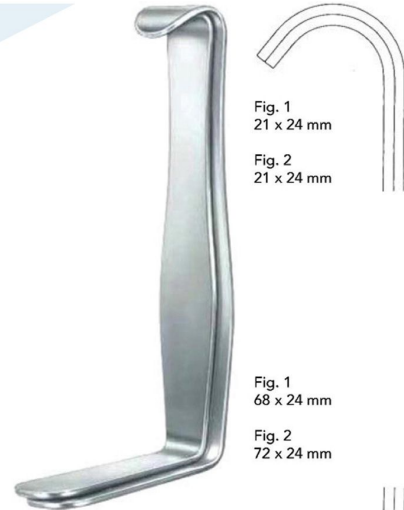

MATHIEU
Fig. 1 **683.01**
Fig. 2 **683.02**

Fig. 1
21 x 15 mm / 40 x 15 mm

Fig. 2
25 x 15 mm / 45 x 15 mm

PARKER-LANGENBECK
687.00
21.5 cm/8½"
Set of 2

PARKER-LANGENBECK
Fig. 1 **687.01**
Fig. 2 **687.02**

26 x 30 mm

35 x 40 mm

GOLET
695.00
19 cm/7½"

Fig. 1
23 x 16 mm / 26 x 16 mm

Fig. 2
27 x 16 mm / 30 x 16 mm

FARABEU
665.00
15.5 cm/6"
Set of 2

FARABEU
Fig. 1 **665.01**
Fig. 2 **665.02**

Fig. 1
21 x 24 mm

Tapered

HABERER
20 cm/8" 16 x 25 mm **971.00**
28 cm/11" 25 x 30 mm **971.01**
30 cm/12" 37 x 45 mm **971.02**

RIBBON
20 cm/8"
6.5 mm **975.06**
9.5 mm **975.09**
13 mm **975.13**
16 mm **975.16**
19 mm **975.19**
25 mm **975.25**