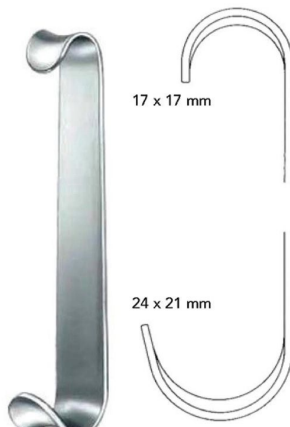

Retractors (Abdominal Spatulas)

Retractors

ROUX
14.5 cm/5¾"
16.0 cm/6¼"
17.0 cm/6¾"
655.01
655.02
655.03

Fig. 1
22 x 21 / 27 x 29 mm
Fig. 2
25 x 26 / 30 x 38 mm
Fig. 3
28 x 29 / 33 x 43 mm

ROUX
655.00
17 cm/6¾"
Set of 2

COLLIN-HARTMANN
652.01
15 cm/6"

FARABEUF
Fig. 1 **663.01**
Fig. 2 **663.02**

Fig. 1
26 x 10 mm / 30 x 13 mm

Fig. 2
30 x 10 mm / 34 x 13 mm

FARABEUF
663.00
12 cm/4¾"
Set of 2

ROUX-MINI
667.06
14.5 cm/5¾"
6 x 7 mm
7 x 8 mm

ROUX-BABY
669.13
12.5 cm/5"

17 x 17 mm

24 x 21 mm

Fig. 1
19 x 15 mm
19 x 15 mm

Fig. 2
22 x 15 mm
22 x 15 mm

PARKER
Fig. 1 **673.01**
Fig. 2 **673.02**

PARKER
673.00
14 cm/5½"
Set of 2

PARKER
Fig. 1 **674.01**
Fig. 2 **674.02**

Fig. 1
26 x 25 mm
27 x 15 mm

Fig. 2
29 x 25 mm
27 x 25 mm

PARKER
674.00
18.5 cm/7¼"

Set of 2

Retractors

Fig. 1
42 x 13 mm / 42 x 26 mm

Fig. 2
47 x 13 mm / 46 x 26 mm

MATHIEU
683.00
20 cm/8"
Set of 2