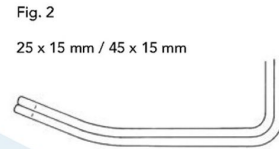

Fig. 1
26 x 25 mm
27 x 15 mm

Fig. 2
29 x 25 mm
27 x 25 mm

PARKER
674.00
18.5 cm/7¼"

Set of 2

Retractors

Fig. 1
42 x 13 mm / 42 x 26 mm

Fig. 2
47 x 13 mm / 46 x 26 mm

MATHIEU
683.00
20 cm/8"
Set of 2

MATHIEU
Fig. 1 **683.01**
Fig. 2 **683.02**

Fig. 1
21 x 15 mm / 40 x 15 mm

Fig. 2
25 x 15 mm / 45 x 15 mm

PARKER-LANGENBECK
687.00
21.5 cm/8½"
Set of 2

PARKER-LANGENBECK
Fig. 1 **687.01**
Fig. 2 **687.02**

26 x 30 mm

35 x 40 mm

GOLET
695.00
19 cm/7½"

Fig. 1
23 x 16 mm / 26 x 16 mm

Fig. 2
27 x 16 mm / 30 x 16 mm

FARABEU
665.00
15.5 cm/6"
Set of 2

FARABEU
Fig. 1 **665.01**
Fig. 2 **665.02**

Fig. 1
21 x 24 mm