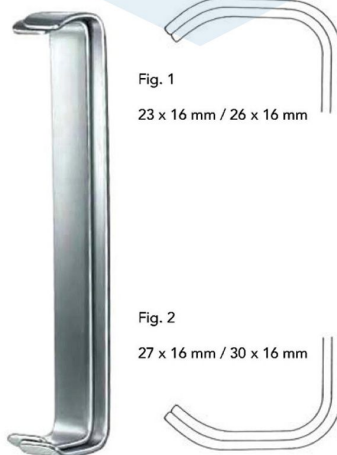

MATHIEU
Fig. 1 **683.01**
Fig. 2 **683.02**

Fig. 1
21 x 15 mm / 40 x 15 mm

Fig. 2
25 x 15 mm / 45 x 15 mm

PARKER-LANGENBECK
687.00
21.5 cm/8½"
Set of 2

PARKER-LANGENBECK
Fig. 1 **687.01**
Fig. 2 **687.02**

26 x 30 mm

35 x 40 mm

GOLET
695.00
19 cm/7½"

Fig. 1
23 x 16 mm / 26 x 16 mm

Fig. 2
27 x 16 mm / 30 x 16 mm

FARABEU
665.00
15.5 cm/6"
Set of 2

FARABEU
Fig. 1 **665.01**
Fig. 2 **665.02**

Fig. 1
21 x 24 mm

Tapered

HABERER
20 cm/8" 16 x 25 mm **971.00**
28 cm/11" 25 x 30 mm **971.01**
30 cm/12" 37 x 45 mm **971.02**

RIBBON
20 cm/8"
6.5 mm **975.06**
9.5 mm **975.09**
13 mm **975.13**
16 mm **975.16**
19 mm **975.19**
25 mm **975.25**