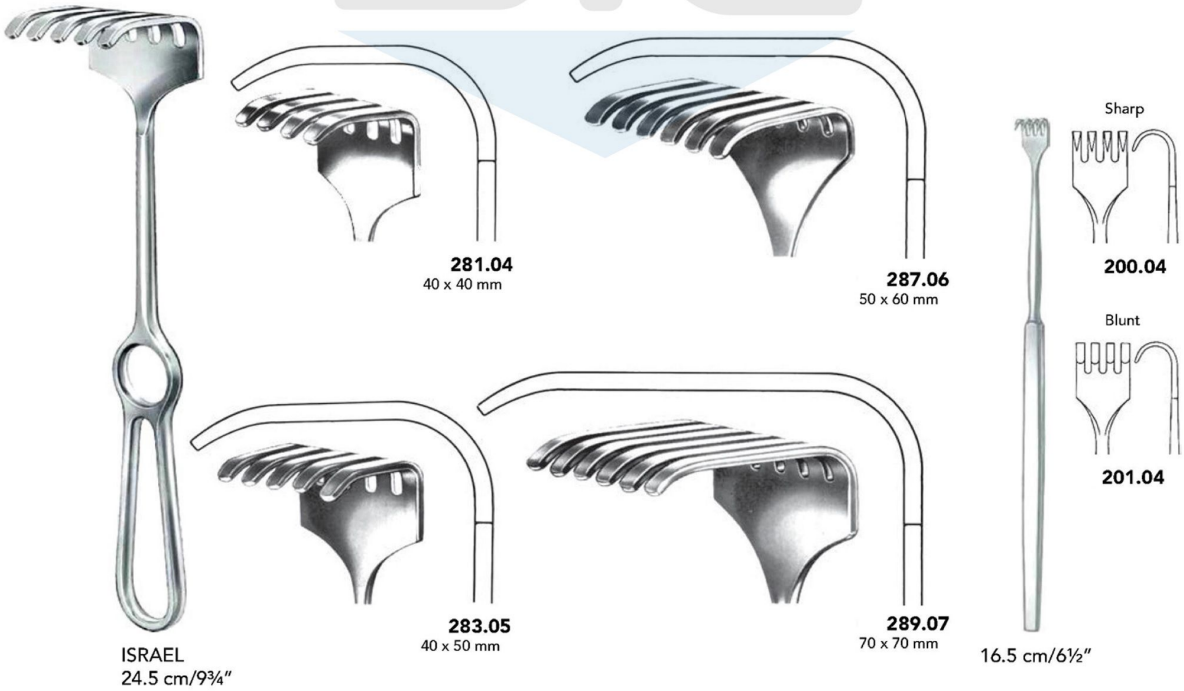

Retractors

VOLKMANN
22.5 cm/8¾"

KOCHER
22.5 cm/8¾"

Retractors

Retractors

33 x 20 mm

266.08

Sharp