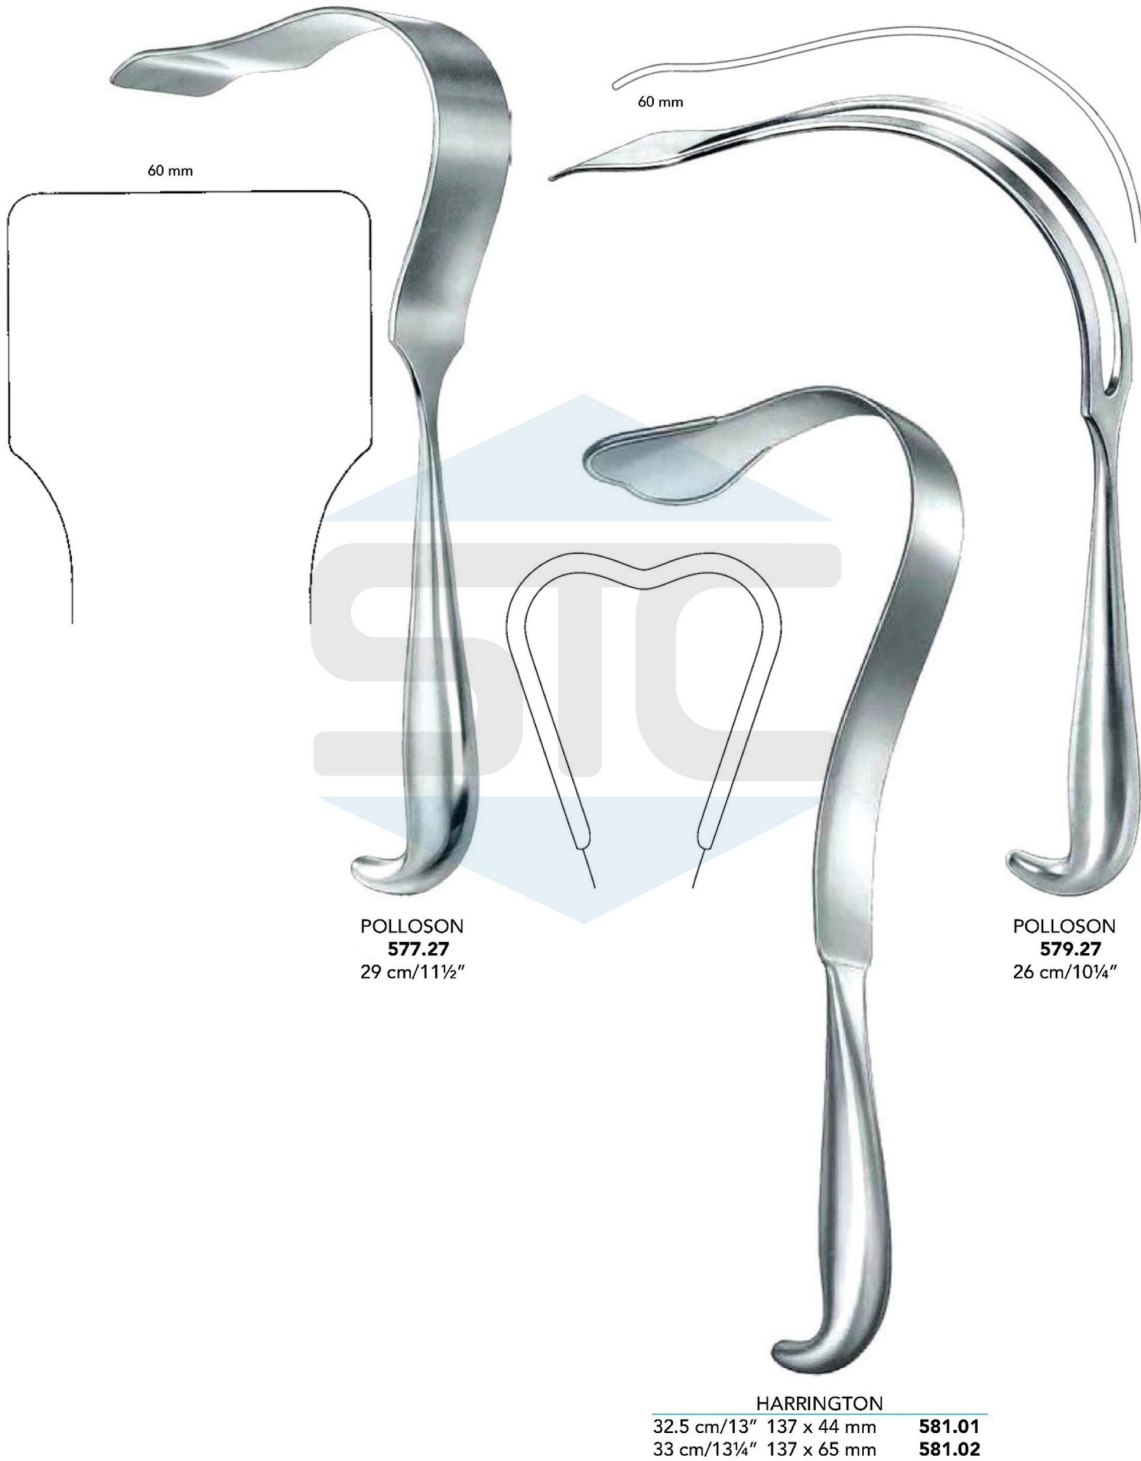

80 x 20 mm	559.08
100 x 20 mm	559.10
120 x 25 mm	559.12
140 x 25 mm	559.14
160 x 30 mm	559.16
180 x 30 mm	559.18

SAUERBRUCH
22.5 cm/8¾"

45 x 15 mm	561.01
60 x 23 mm	561.02
72 x 20 mm	561.03

Retractors

Retractors

Retractors

Retractors

DEAVER
591.07
32 cm/12¾"

DEAVER
591.08
31.5 cm/12¾"

DEAVER
591.09
31.5 cm/12¾"

DEAVER		
31.5 cm/12¾"	25 mm	592.04
31.5 cm/12¾"	38 mm	592.07
31.5 cm/12¾"	50 mm	592.08
32.5 cm/13"	100 mm	592.10