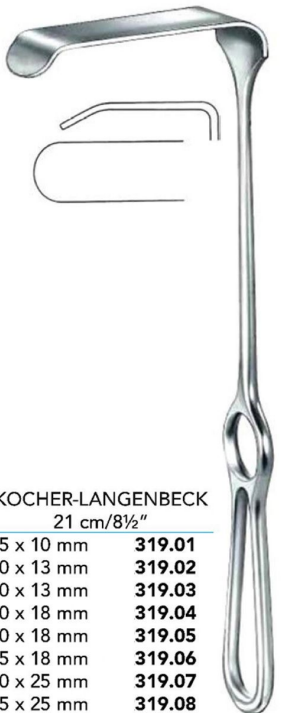

WASSMUND
261.02
20.5 cm/8"

KOERTE
24.5 cm/9¾"

60 x 20 mm

85 x 15 mm

43 x 13 mm

301.16
6 x 16 mm

301.25
6 x 25 mm

LANGENBECK
295.21
21 cm/8½"

LANGENBECK
297.21
22.5 cm/9"

LANGENBECK
299.01
21 cm/8¼"

LANGENBECK-GREEN
16 cm/6¼"

Retractors

LAHEY
307.19
19.5 cm/7¾"

LITTLE
313.19
20.5 cm/8"

KOCHER
23 cm/9"

41 x 18 mm	315.18
81 x 20 mm	315.20
81 x 25 mm	315.25
75 x 30 mm	315.30
75 x 40 mm	315.40

KOCHER-LANGENBECK
21 cm/8½"

26 x 6 mm	317.01
35 x 8 mm	317.02
35 x 11 mm	317.03
35 x 15 mm	317.04
40 x 11 mm	317.05
55 x 11 mm	317.06
70 x 15 mm	317.07
80 x 13 mm	317.08
80 x 16 mm	317.09

KOCHER-LANGENBECK
21 cm/8½"

381.02
Fig. 2
43 x 38 mm
63 x 44 mm

RICHARDSON-EASTMAN
381.00
27.5 cm/10¾"

RICHARDSON
395.24
24 cm/9½"

KELLY
397.26
26 cm/10¼"

KOCHER
25.0 cm/10"
78 x 45 mm **471.01**
78 x 55 mm **471.02**
78 x 65 mm **471.03**