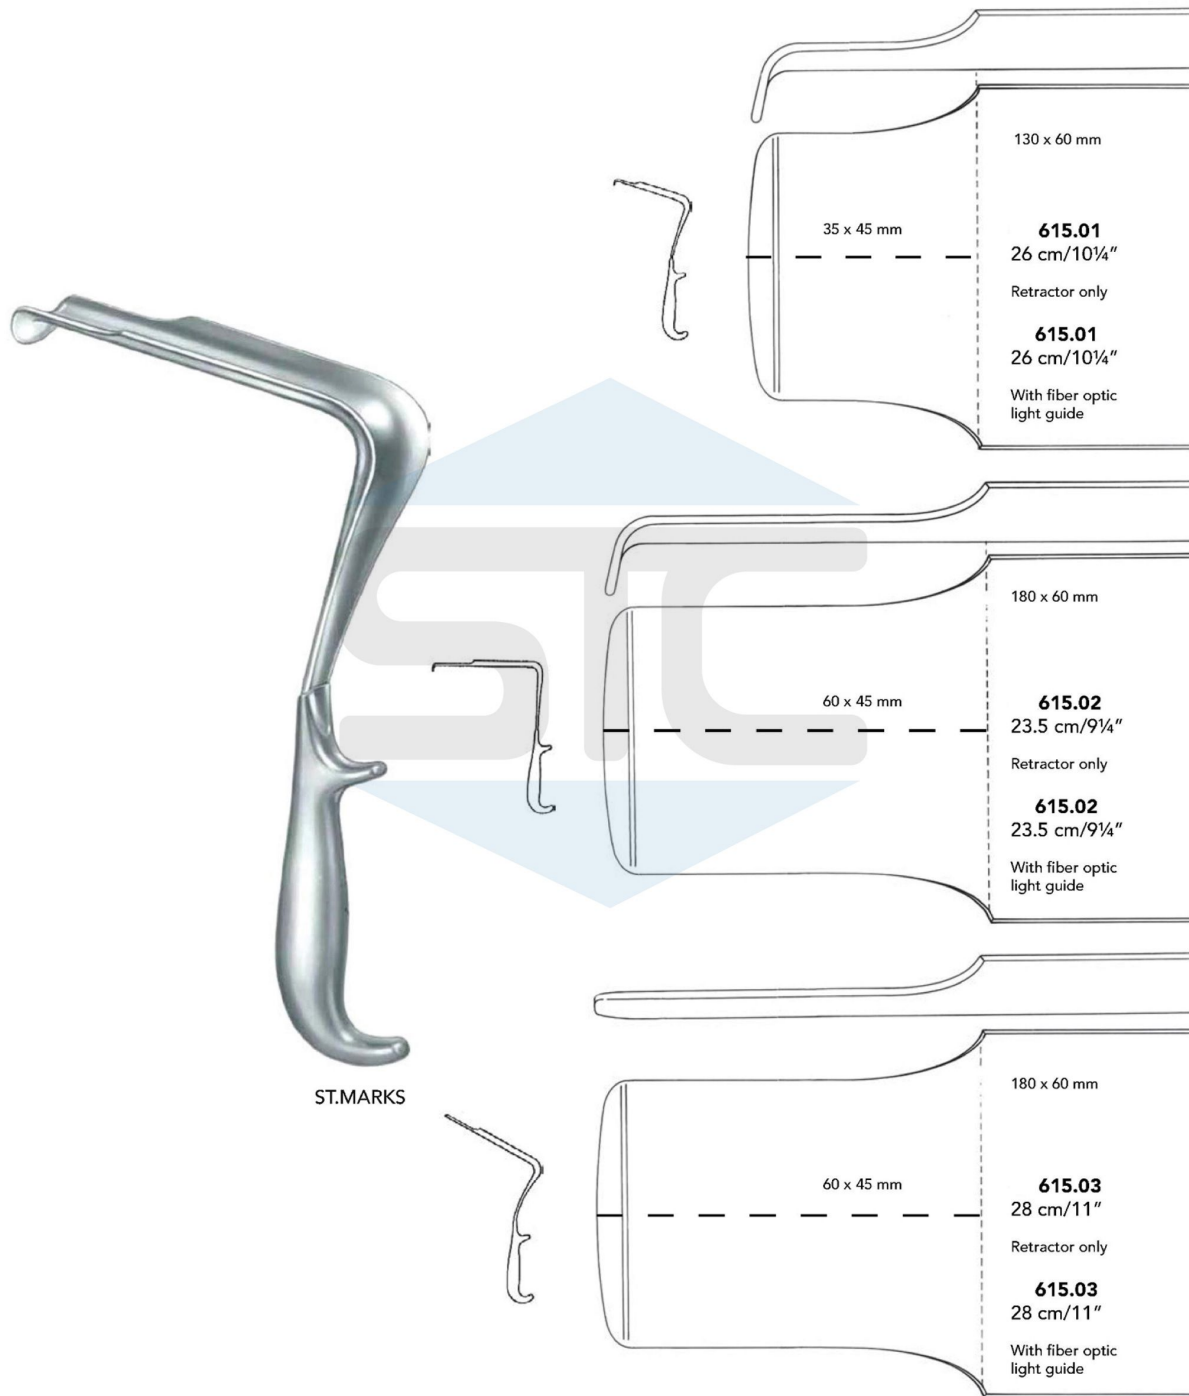

80 x 20 mm	559.08
100 x 20 mm	559.10
120 x 25 mm	559.12
140 x 25 mm	559.14
160 x 30 mm	559.16
180 x 30 mm	559.18

SAUERBRUCH
22.5 cm/8¾"

45 x 15 mm	561.01
60 x 23 mm	561.02
72 x 20 mm	561.03

Retractors

Retractors

Retractors

Retractors

DEAVER
591.07
32 cm/12¾"

DEAVER
591.08
31.5 cm/12¾"

DEAVER
591.09
31.5 cm/12¾"

DEAVER		
31.5 cm/12¾"	25 mm	592.04
31.5 cm/12¾"	38 mm	592.07
31.5 cm/12¾"	50 mm	592.08
32.5 cm/13"	100 mm	592.10

Retractors (Pelvis Retractors)

Retractors

MIKULICZ
25 cm/9¾"
90 x 35 mm **603.01**
125 x 50 mm **603.02**
160 x 50 mm **603.03**

MIKULICZ
607.26
26 cm/10¼"

KELLY
28 cm/11"
205 x 38 mm **611.01**
210 x 57 mm **611.02**

Retractors (Abdominal Spatulas)

Retractors

ROUX
14.5 cm/5¾"
16.0 cm/6¼"
17.0 cm/6¾"
655.01
655.02
655.03

Fig. 1
22 x 21 / 27 x 29 mm
Fig. 2
25 x 26 / 30 x 38 mm
Fig. 3
28 x 29 / 33 x 43 mm

ROUX
655.00
17 cm/6¾"
Set of 2