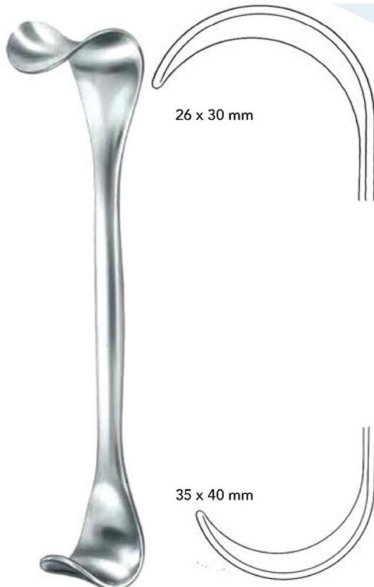

Fig. 1
26 x 25 mm
27 x 15 mm

Fig. 2
29 x 25 mm
27 x 25 mm

PARKER
674.00
18.5 cm/7¼"

Set of 2

Retractors

Fig. 1
42 x 13 mm / 42 x 26 mm

Fig. 2
47 x 13 mm / 46 x 26 mm

MATHIEU
683.00
20 cm/8"
Set of 2

MATHIEU
Fig. 1 **683.01**
Fig. 2 **683.02**

Fig. 1
21 x 15 mm / 40 x 15 mm

Fig. 2
25 x 15 mm / 45 x 15 mm

PARKER-LANGENBECK
687.00
21.5 cm/8½"
Set of 2

PARKER-LANGENBECK
Fig. 1 **687.01**
Fig. 2 **687.02**

26 x 30 mm

35 x 40 mm

GOLET
695.00
19 cm/7½"

Fig. 1
23 x 16 mm / 26 x 16 mm

Fig. 2
27 x 16 mm / 30 x 16 mm

FARABEU
665.00
15.5 cm/6"
Set of 2

FARABEU
Fig. 1 **665.01**
Fig. 2 **665.02**

Fig. 1
21 x 24 mm

Tapered

HABERER
20 cm/8" 16 x 25 mm **971.00**
28 cm/11" 25 x 30 mm **971.01**
30 cm/12" 37 x 45 mm **971.02**

RIBBON
20 cm/8"
6.5 mm **975.06**
9.5 mm **975.09**
13 mm **975.13**
16 mm **975.16**
19 mm **975.19**
25 mm **975.25**