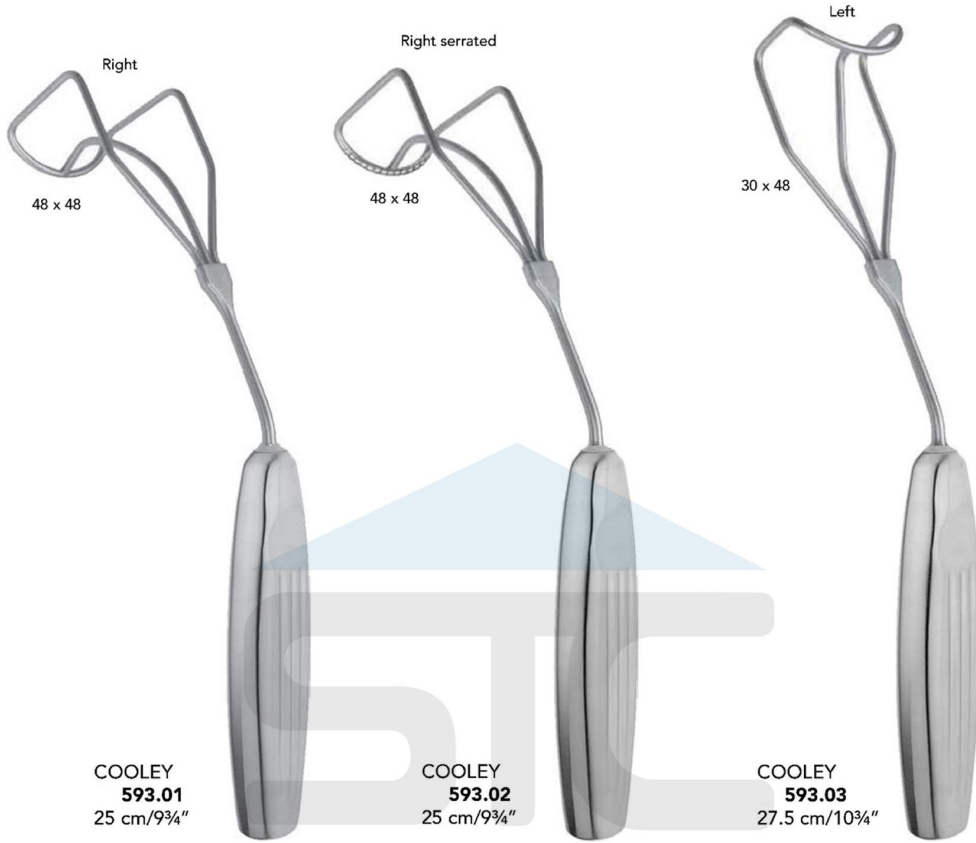

Retractors