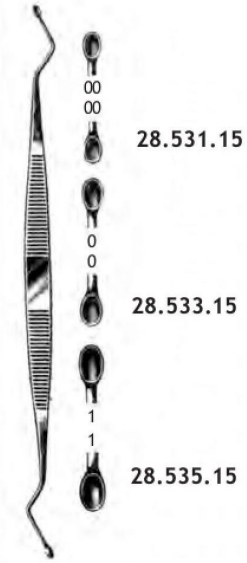

EN Orthopaedics  
DE Orthopädie  
ES Cirugía ósea

EN Mallets  
DE Hämmer  
ES Martillos

**WILLIGER**  
24 cm/9½"

**28.260.01**  
Ø 26 mm  
300 gr/10½ oz

**28.260.02**  
Ø 28 mm  
340 gr/12 oz

**28.260.03**  
Ø 30 mm  
400 gr/14 oz

EN Bone Currettes  
DE Scharfe Löffel  
ES Cucharillas cortantes

WILLIGER  
17.5 cm/7"

Fig.  
28.429.17 00 28.449.17  
28.430.17 0 28.450.17  
28.431.17 1 28.451.17  
28.432.17 2 28.452.17

USA MODEL  
16 cm/6¼"

Straight	Right Curved	Left Curved
28.491.16	28.501.16	28.511.16
28.492.16	28.502.16	28.512.16
28.493.16	28.503.16	28.513.16
28.494.16	28.504.16	28.514.16
28.495.16	28.505.16	28.515.16
28.496.16	28.506.16	28.516.16

WILLIGER  
13.5 cm/5¼"

MARTINI  
13.5 cm/5¼"

WILLIGER  
15.5 cm/6"

MARTINI  
15.5 cm/6"