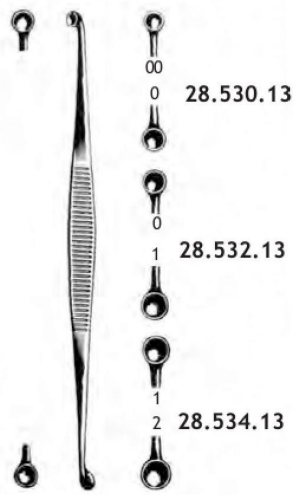

**28.260.16**  
20 mm Ø  
140 gr/8 oz

**MEAD**  
**28.320.17**  
Ø 26 mm  
320 gr/11¼ oz

**PARTSCH**  
**28.322.18**  
18 cm/7"

**MEAD**  
**28.324.19**  
19.5 cm/7¾"

EN Bone Currettes  
DE Scharfe Löffel  
ES Cucharillas cortantes

EN Bone Currettes  
DE Scharfe Löffel  
ES Cucharillas cortantes

WILLIGER  
17.5 cm/7"

Fig.  
28.429.17 00 28.449.17  
28.430.17 0 28.450.17  
28.431.17 1 28.451.17  
28.432.17 2 28.452.17

USA MODEL  
16 cm/6¼"

Straight	Right Curved	Left Curved
28.491.16	28.501.16	28.511.16
28.492.16	28.502.16	28.512.16
28.493.16	28.503.16	28.513.16
28.494.16	28.504.16	28.514.16
28.495.16	28.505.16	28.515.16
28.496.16	28.506.16	28.516.16

WILLIGER  
13.5 cm/5¼"

MARTINI  
13.5 cm/5¼"

WILLIGER  
15.5 cm/6"

MARTINI  
15.5 cm/6"