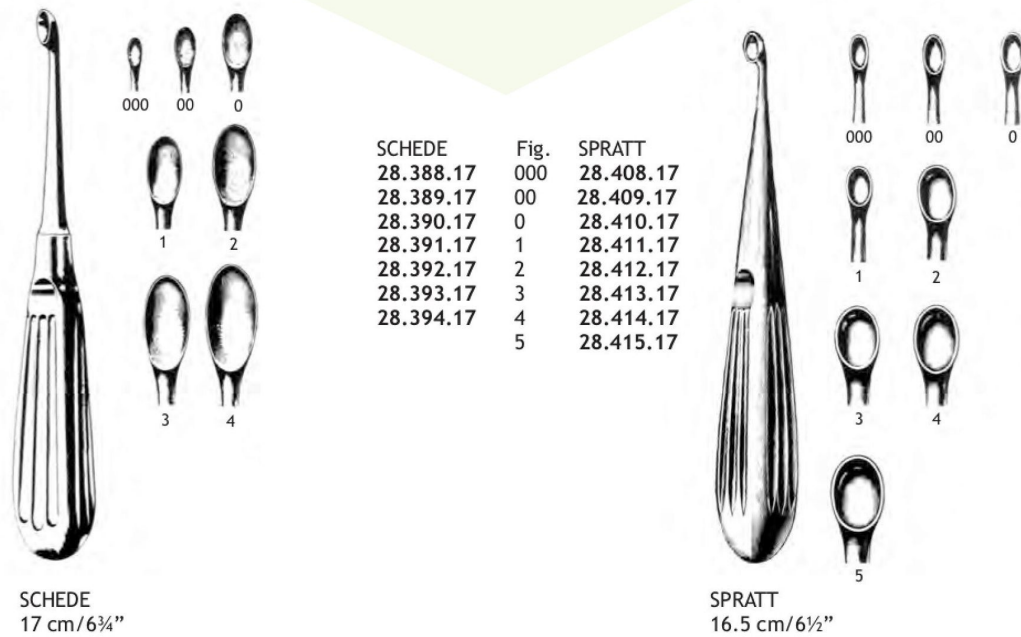

EN Orthopaedics  
DE Orthopädie  
ES Cirugía ósea

EN Mallets  
DE Hämmer  
ES Martillos

**WILLIGER**  
24 cm/9½"

**28.260.01**  
Ø 26 mm  
300 gr/10½ oz

**28.260.02**  
Ø 28 mm  
340 gr/12 oz

**28.260.03**  
Ø 30 mm  
400 gr/14 oz

**28.260.16**  
20 mm Ø  
140 gr/8 oz

**MEAD**  
**28.320.17**  
Ø 26 mm  
320 gr/11¼ oz

**PARTSCH**  
**28.322.18**  
18 cm/7"

**MEAD**  
**28.324.19**  
19.5 cm/7¾"

EN Bone Currettes  
DE Scharfe Löffel  
ES Cucharillas cortantes

EN Bone Currettes  
DE Scharfe Löffel  
ES Cucharillas cortantes

WILLIGER  
17.5 cm/7"

Fig.  
28.429.17 00 28.449.17  
28.430.17 0 28.450.17  
28.431.17 1 28.451.17  
28.432.17 2 28.452.17

USA MODEL  
16 cm/6¼"

WILLIGER  
13.5 cm/5¼"

MARTINI  
13.5 cm/5¼"

WILLIGER  
15.5 cm/6"

MARTINI  
15.5 cm/6"