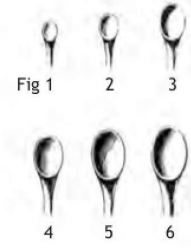

**28.260.16**  
20 mm Ø  
140 gr/8 oz

**MEAD**  
**28.320.17**  
Ø 26 mm  
320 gr/11¼ oz

**PARTSCH**  
**28.322.18**  
18 cm/7"

**MEAD**  
**28.324.19**  
19.5 cm/7¾"

EN Bone Currettes  
DE Scharfe Löffel  
ES Cucharillas cortantes

EN Bone Currettes  
DE Scharfe Löffel  
ES Cucharillas cortantes

WILLIGER  
17.5 cm/7"

Fig.  
28.429.17 00 28.449.17  
28.430.17 0 28.450.17  
28.431.17 1 28.451.17  
28.432.17 2 28.452.17

USA MODEL  
16 cm/6¼"

Straight	Right Curved	Left Curved
28.491.16	28.501.16	28.511.16
28.492.16	28.502.16	28.512.16
28.493.16	28.503.16	28.513.16
28.494.16	28.504.16	28.514.16
28.495.16	28.505.16	28.515.16
28.496.16	28.506.16	28.516.16

WILLIGER  
13.5 cm/5¼"

MARTINI  
13.5 cm/5¼"

WILLIGER  
15.5 cm/6"

MARTINI  
15.5 cm/6"