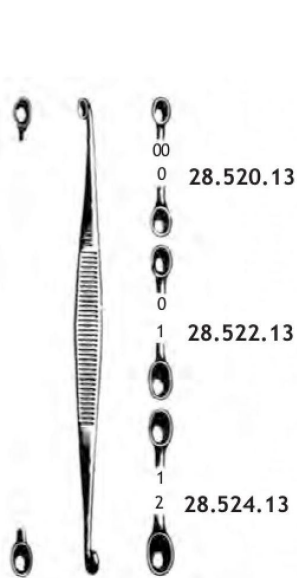

**28.260.16**  
20 mm Ø  
140 gr/8 oz

**MEAD**  
**28.320.17**  
Ø 26 mm  
320 gr/11¼ oz

**PARTSCH**  
**28.322.18**  
18 cm/7"

**MEAD**  
**28.324.19**  
19.5 cm/7¾"

EN Bone Currettes  
DE Scharfe Löffel  
ES Cucharillas cortantes

EN Bone Currettes  
DE Scharfe Löffel  
ES Cucharillas cortantes

WILLIGER  
17.5 cm/7"

Fig.  
28.429.17 00 28.449.17  
28.430.17 0 28.450.17  
28.431.17 1 28.451.17  
28.432.17 2 28.452.17

USA MODEL  
16 cm/6¼"

Straight	Right Curved	Left Curved
28.491.16	28.501.16	28.511.16
28.492.16	28.502.16	28.512.16
28.493.16	28.503.16	28.513.16
28.494.16	28.504.16	28.514.16
28.495.16	28.505.16	28.515.16
28.496.16	28.506.16	28.516.16

WILLIGER  
13.5 cm/5¼"

MARTINI  
13.5 cm/5¼"

WILLIGER  
15.5 cm/6"

MARTINI  
15.5 cm/6"