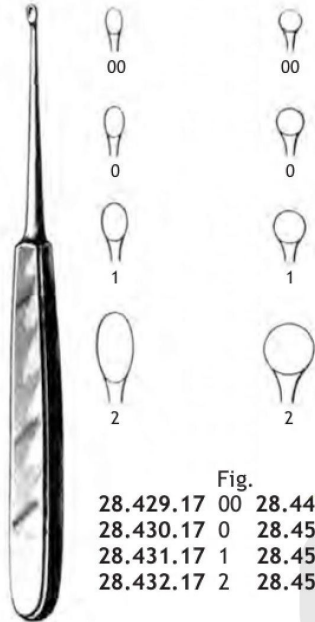

EN Orthopaedics  
DE Orthopädie  
ES Cirugía ósea

EN Mallets  
DE Hämmer  
ES Martillos

**WILLIGER**  
24 cm/9½"

**28.260.01**  
Ø 26 mm  
300 gr/10½ oz

**28.260.02**  
Ø 28 mm  
340 gr/12 oz

**28.260.03**  
Ø 30 mm  
400 gr/14 oz

**28.260.16**  
20 mm Ø  
140 gr/8 oz

**MEAD**  
**28.320.17**  
Ø 26 mm  
320 gr/11¼ oz

**PARTSCH**  
**28.322.18**  
18 cm/7"

**MEAD**  
**28.324.19**  
19.5 cm/7¾"

EN Bone Currettes  
DE Scharfe Löffel  
ES Cucharillas cortantes

EN Bone Currettes  
DE Scharfe Löffel  
ES Cucharillas cortantes

WILLIGER  
17.5 cm/7"

Fig.  
28.429.17 00 28.449.17  
28.430.17 0 28.450.17  
28.431.17 1 28.451.17  
28.432.17 2 28.452.17

USA MODEL  
16 cm/6¼"

WILLIGER  
13.5 cm/5¼"

MARTINI  
13.5 cm/5¼"

WILLIGER  
15.5 cm/6"

MARTINI  
15.5 cm/6"