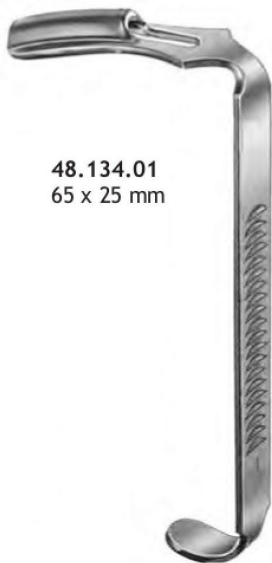

ROSER KONG  
48.030.16 16 cm/6¼"  
48.032.19 19 cm/7½"

FERGUSSON  
48.040.16 16 cm/6¼" 48.050.16  
48.042.19 19 cm/7¼" 48.052.19  
Ackland Jaws Parellel Jaws

FERGUSSON  
48.060.16 16 cm/6¼" 48.070.15  
48.062.19 19 cm/7¼" 48.072.15  
Ackland Jaws Parellel Jaws

BUXTON  
48.080.16 48.082.00  
Ackland Jaws Parellel Jaws

HEISTER  
48.090.13  
13 cm / 5"

EN Mouth gags  
DE Mundsperrer  
ES Abrebocas

Complete with frame, 3 tongue depressors, 2 tooth plates  
Komplett mit rahmen, 3 Zungenspateln, 2 Zahnplatten  
Completo con basitor, 3 bajalenguas, 2 plaquitas de dientes

DINGMANN  
48.134.00  
14.5 cm/5¾"

48.134.01  
65 x 25 mm

13.5 cm/5¼"

48.134.02  
70 x 29 mm

13.5 cm/5¼"

48.134.03  
80 x 32 mm

13.5 cm/5¼"

EN Mouth gags  
DE Mundsperrer  
ES Abrebocas

Finger Protector  
Fingerschützer  
Dadeles

LANGEN BECK  
48.171.01 Fig. 1 Ø 17 - 21 mm  
48.171.02 Fig. 2 Ø 17 - 24 mm  
48.171.03 Fig. 3 Ø 21 - 26 mm

Messzirkel  
Calipers  
Compasses

40 mm  
Measuring range  
Messbereich  
alcance de medición