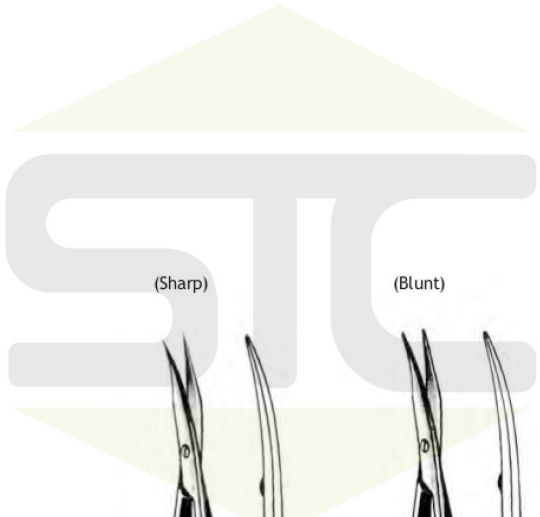

KELLY  
16 cm/6¼"  
10.350.16 10.351.16

EN Gum Scissors  
DE Zahnfleischscheren  
ES Tijeras para encias

**DEANS**  
17 cm / 6 3/4"  
10.354.17 10.355.17

**WAGNER**  
12 cm / 4 3/4"  
10.356.12 10.357.12

**WAGNER**  
12 cm / 4 3/4"  
10.358.12 10.359.12

11.5 cm / 4 1/2"

10.390.10 10.391.10 10.393.10 10.395.10

10.400.09 10.401.09 9 cm / 3 1/2"  
10.402.10 10.403.10 10 cm / 4"

**EN** Gum Scissors, Micro Scissors  
**DE** Zahnfleischscheren, Mikro Scheren  
**ES** Tijeras para encias, Micro Tijeras

12 cm/4¾"

10.404.12    10.406.12    10.408.12    10.405.12    10.407.12    10.409.12

(Sharp)

(Blunt)

**NOYES**  
10.479.12  
12 cm/4¾"

**WESTCOTT**  
10.481.11  
11.5 cm/4½"

**WESTCOTT**  
10.485.11  
11.5 cm/4½"