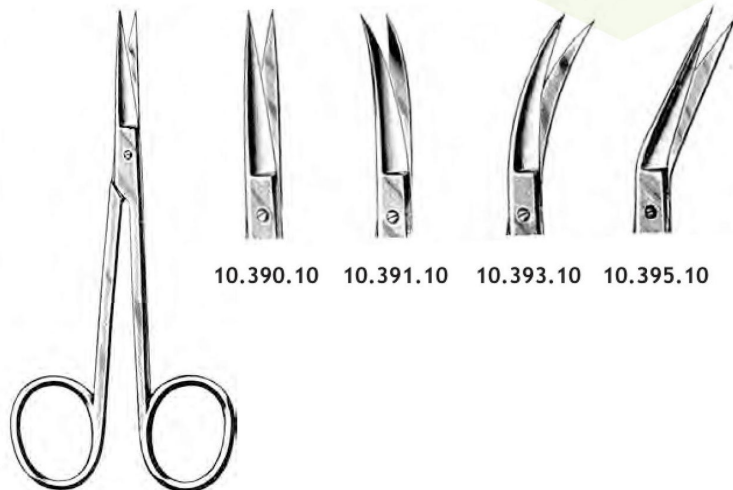

EN Gum Scissors  
DE Zahnfleissscheren  
ES Tijeras para encias

QUINBY  
10.301.12  
12.5 cm/5"

NEUMANN  
10.311.12  
12 cm/4¾"

LA-GRANGE  
10.313.10  
10.5 cm/4"

LOCKLIN  
10.315.16  
16 cm/6¼"

LOCKLIN  
10.317.16  
16 cm/6¼"

KELLY  
16 cm/6¼"  
10.350.16 10.351.16

EN Gum Scissors  
DE Zahnfleischscheren  
ES Tijeras para encias

**DEANS**  
17 cm / 6 3/4"  
10.354.17 10.355.17

**WAGNER**  
12 cm / 4 3/4"  
10.356.12 10.357.12

**WAGNER**  
12 cm / 4 3/4"  
10.358.12 10.359.12

11.5 cm / 4 1/2"

10.390.10 10.391.10 10.393.10 10.395.10

10.400.09 10.401.09 9 cm / 3 1/2"  
10.402.10 10.403.10 10 cm / 4"

**EN** Gum Scissors, Micro Scissors  
**DE** Zahnfleischscheren, Mikro Scheren  
**ES** Tijeras para encias, Micro Tijeras

12 cm/4¾"

10.404.12    10.406.12    10.408.12    10.405.12    10.407.12    10.409.12

(Sharp)

(Blunt)

**NOYES**  
10.479.12  
12 cm/4¾"

**WESTCOTT**  
10.481.11  
11.5 cm/4½"

**WESTCOTT**  
10.485.11  
11.5 cm/4½"