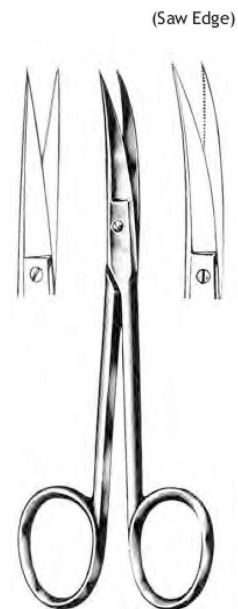

EN Gum Scissors  
DE Zahnfleissscheren  
ES Tijeras para encias

QUINBY  
10.301.12  
12.5 cm/5"

NEUMANN  
10.311.12  
12 cm/4¾"

LA-GRANGE  
10.313.10  
10.5 cm/4"

LOCKLIN  
10.315.16  
16 cm/6¼"

LOCKLIN  
10.317.16  
16 cm/6¼"

KELLY  
16 cm/6¼"  
10.350.16 10.351.16

EN Gum Scissors  
DE Zahnfleischscheren  
ES Tijeras para encias

**DEANS**  
17 cm / 6 3/4"  
10.354.17 10.355.17

**WAGNER**  
12 cm / 4 3/4"  
10.356.12 10.357.12

**WAGNER**  
12 cm / 4 3/4"  
10.358.12 10.359.12

11.5 cm / 4 1/2"

10.390.10 10.391.10 10.393.10 10.395.10

10.400.09 10.401.09 9 cm / 3 1/2"  
10.402.10 10.403.10 10 cm / 4"

**EN** Gum Scissors, Micro Scissors  
**DE** Zahnfleischscheren, Mikro Scheren  
**ES** Tijeras para encias, Micro Tijeras

12 cm/4¾"

10.404.12    10.406.12    10.408.12    10.405.12    10.407.12    10.409.12

(Sharp)

(Blunt)

**NOYES**  
10.479.12  
12 cm/4¾"

**WESTCOTT**  
10.481.11  
11.5 cm/4½"

**WESTCOTT**  
10.485.11  
11.5 cm/4½"