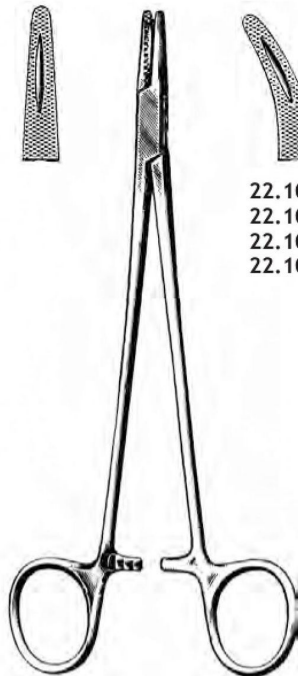

HEGAR-BAUMGARTER
22.060.14
14 cm/5½"

EN Needle Holders
DE Nadlehalter
ES Porta-agujas

FERRIS-SMITH
22.078.15
15 cm/6"

CRILE-MURRAY
22.080.15
15 cm/6"

CRILE-WOOD
22.090.15
15 cm/5"

22.101.14
22.103.16
22.105.18
22.107.20

MAYO HEGAR
22.100.14 14 cm/5½"
22.102.16 16 cm/6¼"
22.104.18 18 cm/7"
22.106.20 20 cm/8"

MAYO HEGAR
22.114.16 16 cm/6¼"
22.116.16 18 cm/7"
22.118.16 20 cm/8"

OLSEN-HEGAR
22.280.14
14 cm/5½"

EN Needle Holders
DE Nadlehalter
ES Porta-agujas

Fig. 1

22.511.14
 22.521.19

Fig. 2

22.512.14
 22.522.19

Fig. 3

22.513.14
 22.523.19

Fig. 4

22.514.14 14 cm/5½"
 22.524.19 19 cm/7¼"

UNIVERSAL
24.080.14 14 cm/5½"
24.082.18 18 cm/7¼"